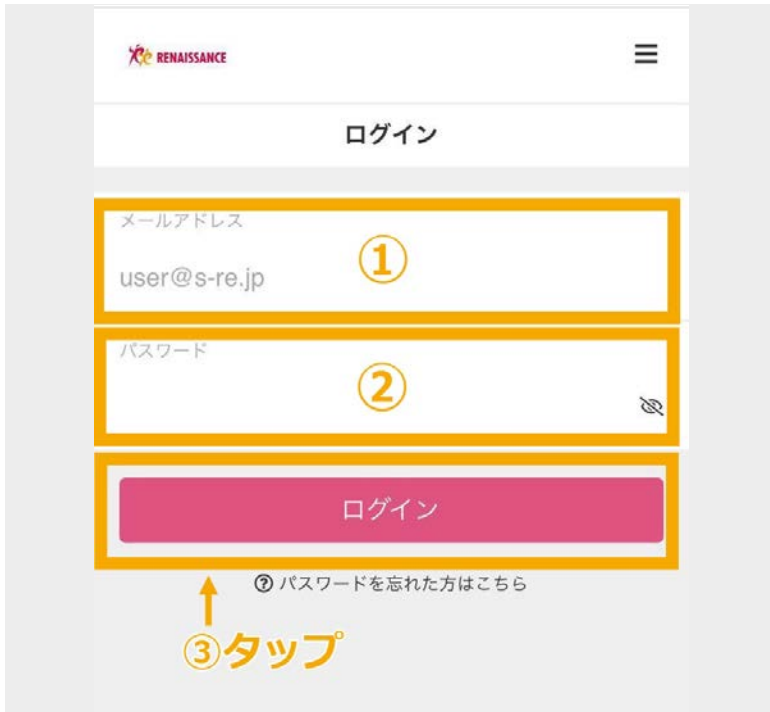

## 【2023年12月11日～】：【プラン契約方法】\_1Dayコーポレート会員 の方向け

ルネサンス1DAYコーポレート会員の方向けのプラン契約方法マニュアルです。  
1DAYコーポレート会員の方には、以下のプランをご用意しております。

- ①スタジオWEB予約のみ予約いただけるプラン
- ②スタジオWEB予約とオンラインレッスン定額で受け放題のプラン

### 1 ログインしましょう

ログインします。

<https://ro-reserve.s-re.jp/app/login>

※STEP2以降に進むには初期登録が必要になります。

関連マニュアルをご確認ください。

## 2 アドレス&パスワードを入力しましょう

次の順で入力、操作をします。

- ①アドレスを入力します
- ②設定したパスワードを入力します
- ③「ログイン」をタップします

## 3 個人ページから、プラン新規契約ボタンをタップしましょう

画面右下の「個人ページ」のアイコンをタップし、「入会する」をタップします。

※変更時にプラン契約がある場合は、「契約管理」をタップ後に「入会する」を選択ください

オンライン版はこちら  
<https://teachme.jp/34432/manuals/25598015/>

更新：2023.12.07 06:32：花房 直央  
出力：2023.12.07 06:32：花房 直央