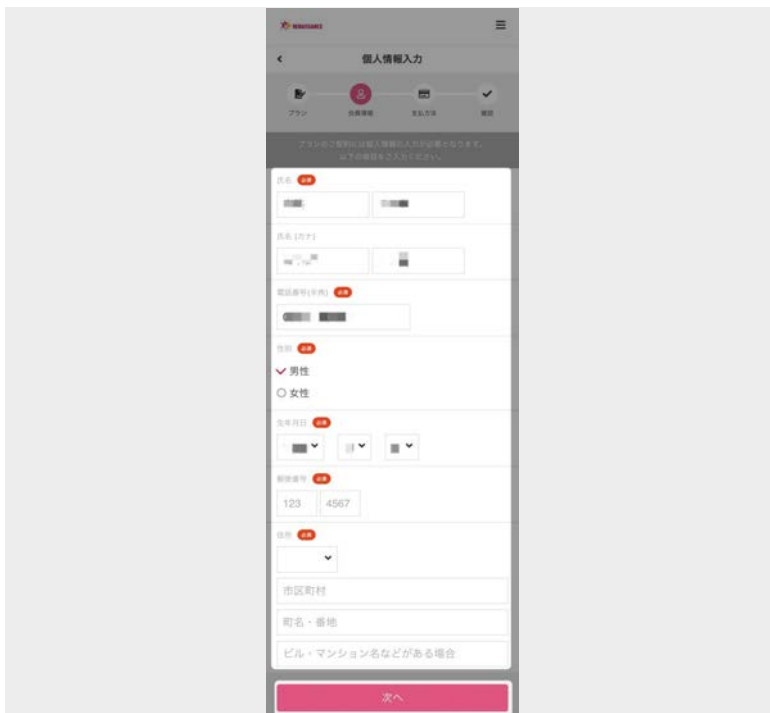

### ②スタジオ予約プラン

【料金】\0

・スタジオ予約のみ可能なプランです。

プランを選んだら下にスクロールします。

オンライン版はこちら  
<https://teachme.jp/34432/manuals/25598015/>

更新：2023.12.07 06:32：花房 直央  
出力：2023.12.07 06:32：花房 直央

## 6 利用開始日を選択しましょう

①利用開始日を選択します。

- ・スタジオ+オンライン定額プラン（¥1,100/月【税込】）を選択される場合、初月は日割り計算となります。

②次へをタップします。

- ・スタジオ予約プラン（無料）を選択された場合、次へをタップした後はマニュアルSTEP8に進んでください。

## 7 会員情報の入力をしましょう

ここからは、スタジオ+オンライン定額プランの方のみのSTEPです。

個人情報を入力します。

「必須」の項目を必ずご入力いただき、次へをタップします。

オンライン版はこちら  
<https://teachme.jp/34432/manuals/25598015/>

更新：2023.12.07 06:32：花房 直央  
出力：2023.12.07 06:32：花房 直央