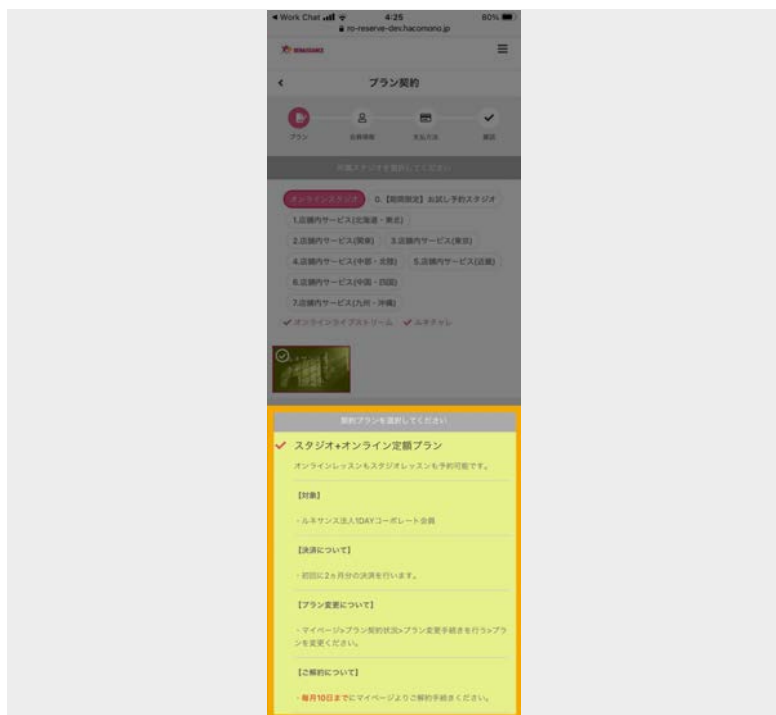

1DAYコーポレート会員の方専用プランを選択します。

画像は、スタジオ+オンライン月額プランをチョイスしています。

①スタジオ+オンライン月額プラン

【料金】\1,100/月（税込）

・スタジオ予約、オンラインレッスンが受け放題のプランです。

②スタジオ予約プラン

【料金】\0

・スタジオ予約のみ可能なプランです。

プランを選んだら下にスクロールします。

オンライン版はこちら
<https://teachme.jp/34432/manuals/25598015/>

更新：2023.12.07 06:32：花房 直央
出力：2023.12.07 06:32：花房 直央