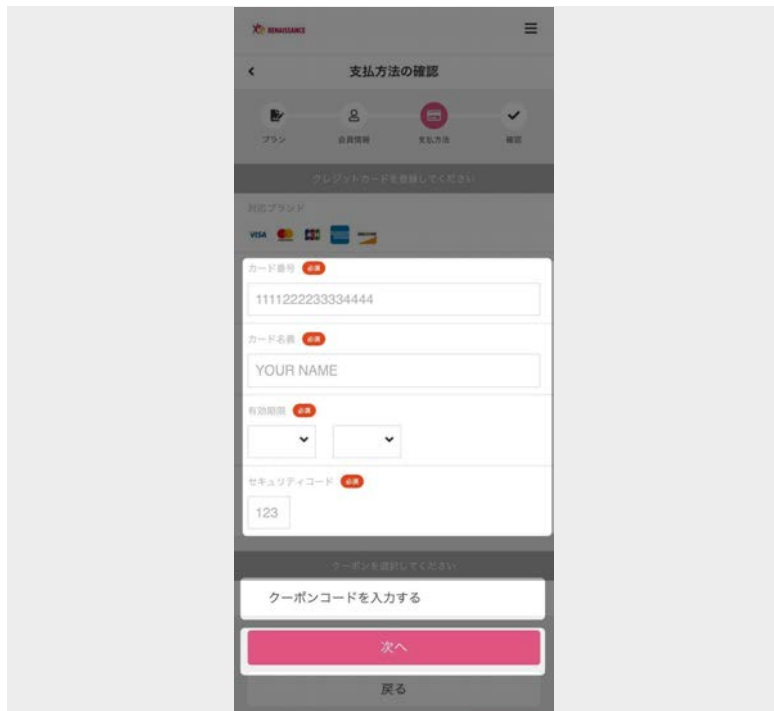

## 6 利用開始日を選択しましょう

①利用開始日を選択します。

- ・スタジオ+オンライン定額プラン（¥1,100/月【税込】）を選択される場合、初月は日割り計算となります。

②次へをタップします。

- ・スタジオ予約プラン（無料）を選択された場合、次へをタップした後はマニュアルSTEP8に進んでください。

## 7 会員情報の入力をしましょう

ここからは、スタジオ+オンライン定額プランの方のみのSTEPです。

個人情報を入力します。

「必須」の項目を必ずご入力いただき、次へをタップします。

オンライン版はこちら  
<https://teachme.jp/34432/manuals/25598015/>

更新：2023.12.07 06:32：花房 直央  
出力：2023.12.07 06:32：花房 直央

## 8 クレジットカード情報の登録をしましょう

クレジットカード情報を登録します。  
ご利用可能なクレジットカードブランドは、以下です。  
VISA・MASTERCARD・JCB・AMEX・  
DISCOVER・Dineres

クーポンコードをお持ちの方は、このタイミングでクーポンコード欄にご入力ください。

入力が終わったら、次へをタップします。