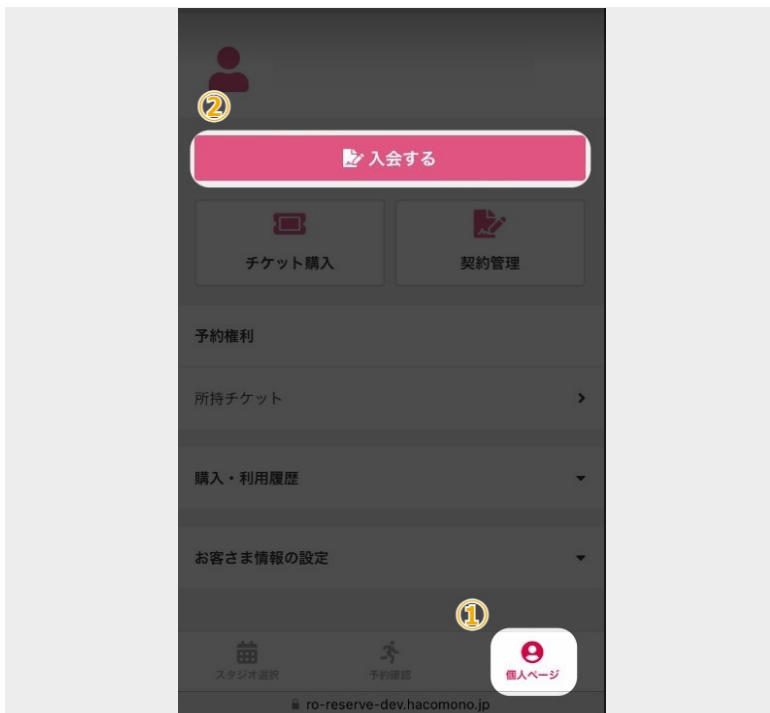

### 1 ログインしましょう

ログインします。

<https://ro-reserve.s-re.jp/app/login>

※STEP2以降に進むには初期登録が必要になります。

関連マニュアルをご確認ください。

## 2 アドレス&パスワードを入力しましょう

次の順で入力、操作をします。

- ①アドレスを入力します
- ②設定したパスワードを入力します
- ③「ログイン」をタップします

## 3 個人ページから、プラン新規契約ボタンをタップしましょう

画面右下の「個人ページ」のアイコンをタップし、「入会する」をタップします。

※変更時にプラン契約がある場合は、「契約管理」をタップ後に「入会する」を選択ください

オンライン版はこちら  
<https://teachme.jp/34432/manuals/25598015/>

更新：2023.12.07 06:32：花房 直央  
出力：2023.12.07 06:32：花房 直央